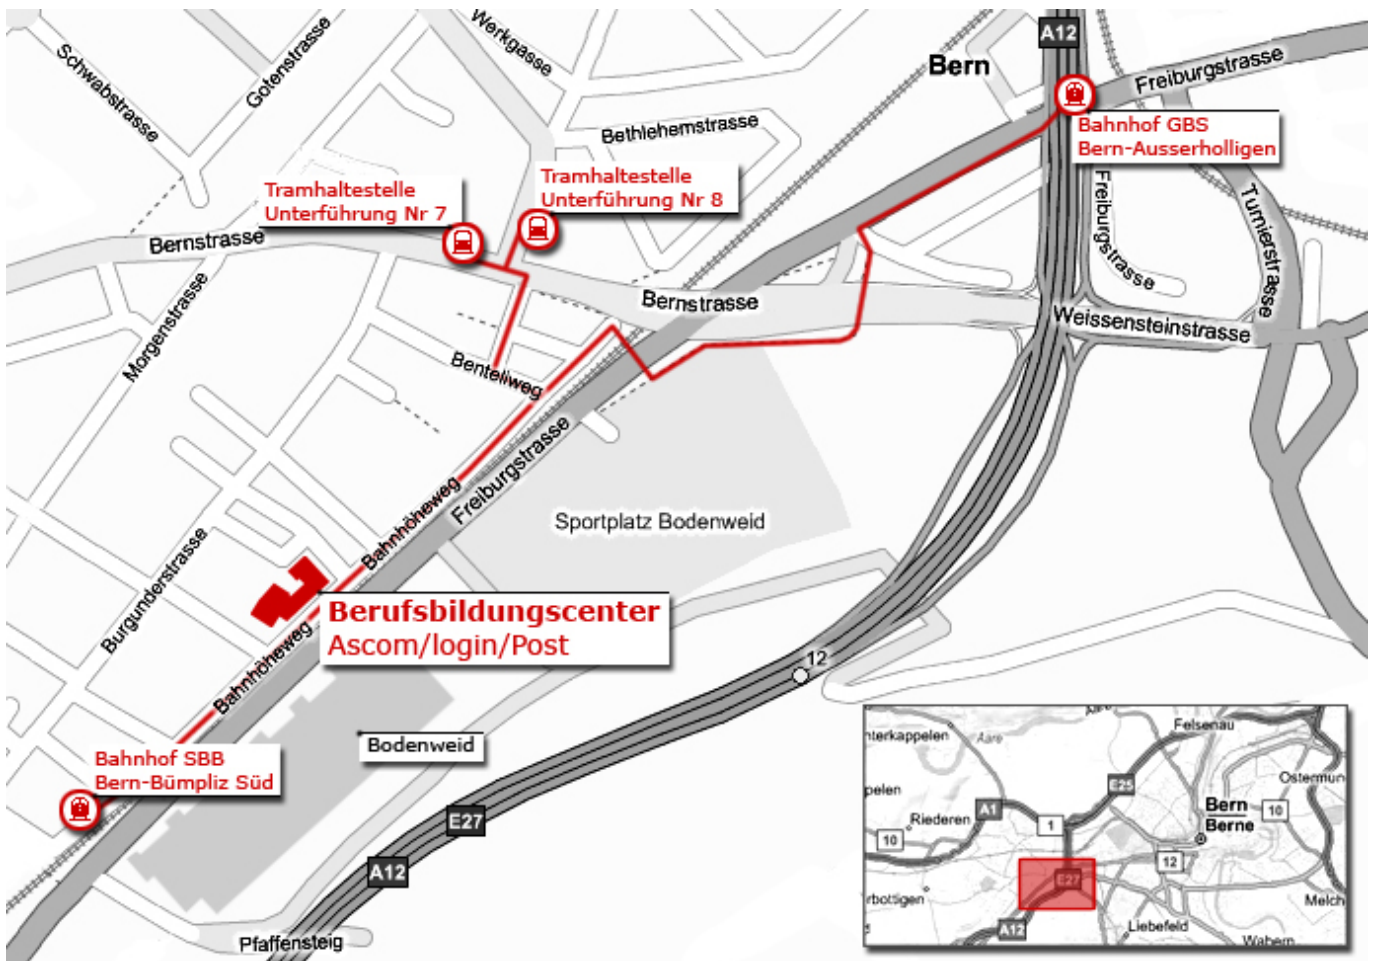

Ihr Weg zu uns...

... mit der Bahn

S1 (Fribourg) / S2 (Laupen) bis Bümpliz-Süd
ca. 5 Gehminuten in Richtung Bern

S3 (Belp) / S6 bis Station Ausserholligen GBS
ca. 10 Gehminuten in Richtung Freiburg

... mit dem Tram

Nr. 7 oder 8 bis Haltestelle Unterführung
ca. 5 Gehminuten in Richtung Freiburg

... mit dem Auto

Verlassen Sie an der Anschlussstelle BERN-BÜMPLIZ die A12. Folgen Sie den Wegweisern Bümpliz.

Biegen Sie nach der ersten Ampelanlage nach links in die Burgunderstrasse. Nach ca. 50 Meter wieder nach links in den Bentelieweg. Am Ende des Bentelieweg nach rechts in den Bahnhöheweg.

Nach ca. 300 Meter haben Sie uns erreicht.
Da wir jedoch keine Parkplätze haben empfehlen wir Ihnen die ÖV zu benutzen.

Adressen

Ascom (Schweiz) AG
Berufsbildung
Bahnhöheweg 70
3018 Bern
031 999 33 33

login Berufsbildung
JBT Bern
Bahnhöheweg 70
3018 Bern
058 852 59 00

Die Schweizerische Post
Berufsbildungscenter
technische Berufe
Bahnhöheweg 70
3018 Bern
031 999 21 48